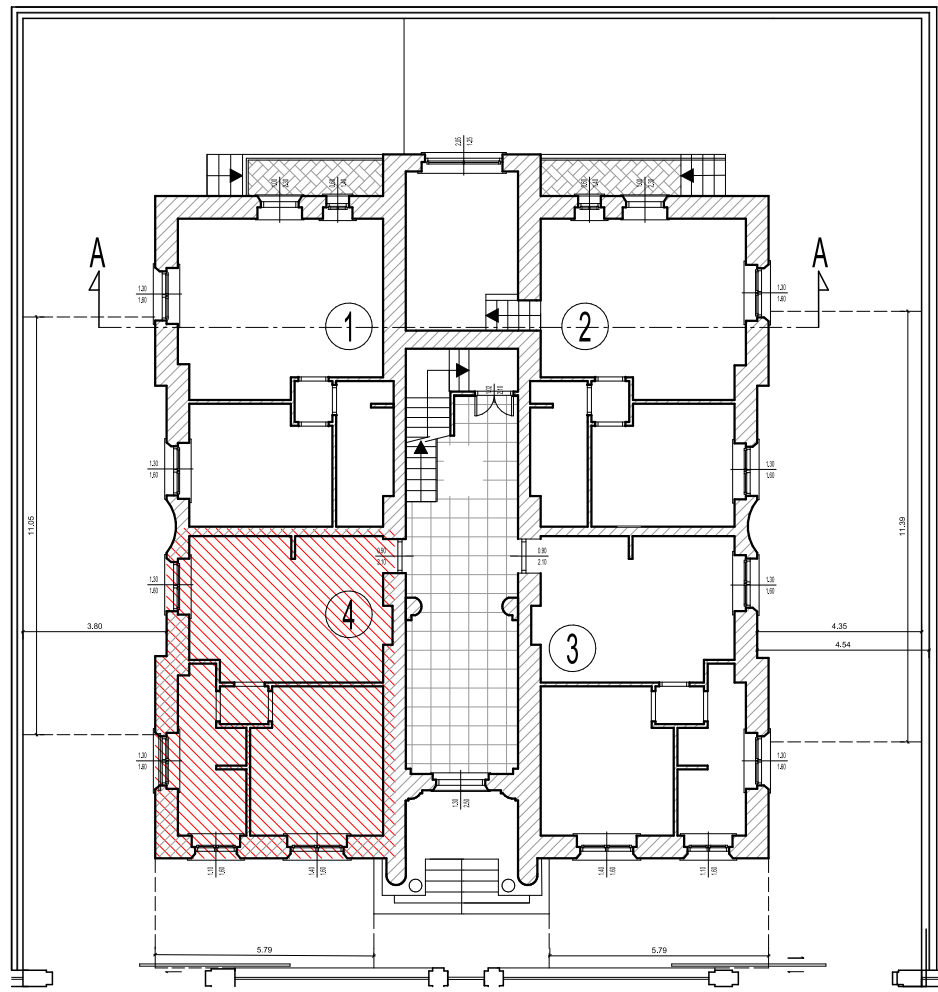

Piano Terra

calcolo S.R.piano TERRA UNITA' 4	
Soggiorno-Cucina	19.94
Disimpegno	1.28
Camera	13.27
Bagno	6.80
TOTALE S.R.	37.91

APPARTAMENTO 4