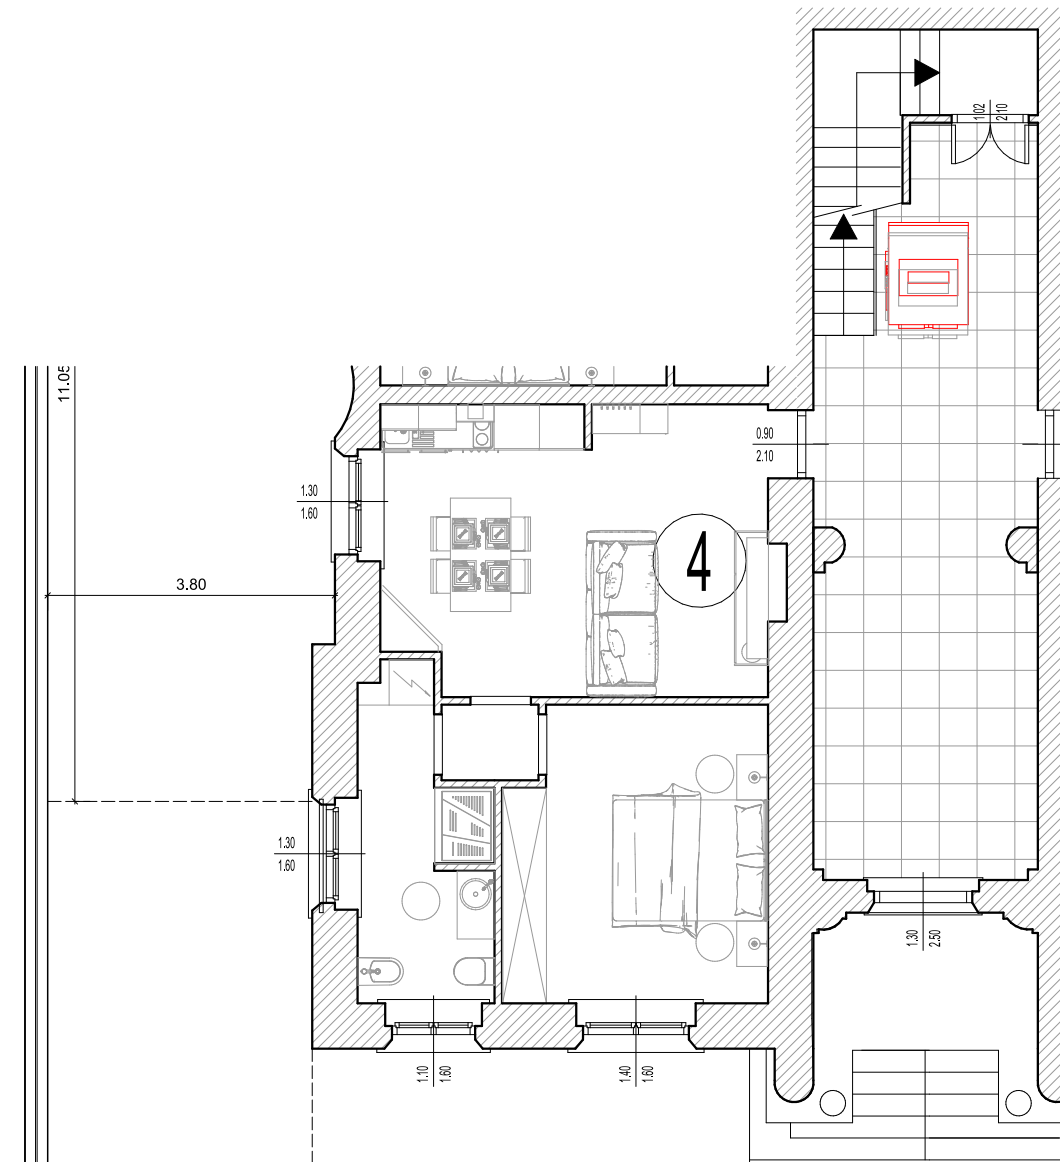

Piano Terra

calcolo S.R.piano TERRA UNITA' 4	
Soggiorno-Cucina	19.94
Disimpegno	1.28
Camera	13.27
Bagno	6.80
TOTALE S.R.	37.91

APPARTAMENTO 4